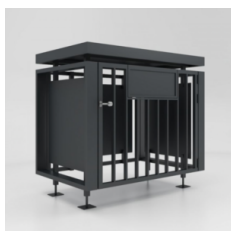

Ośłona śmietnikowa BigBOX W 1x1100l

Zabudowa kosza 1100l w pełni ocynkowana wykonana z profili stalowych z otworem wrzutowym. Zabezpieczenie antykorozyjne gwarantuje trwałość nawet to 50 lat! Możliwość pomalowania na wybrany kolor, dzięki czemu inwestycja zaadoptuje się idealnie do Twojej przestrzeni.

Opis produktu

- Obudowa dedykowana dla jednego standardowego pojemnika 1100l
- Konstrukcja wykonana z profili stalowych 2-3 mm, spawana oraz w pełni ocynkowana ogniowo
- Dach z blachy trapezowej o grubości 0,7 mm

www.ppbin.com

- Elementy dodatkowe (tj. zamki, klamki) wykonane ze stali nierdzewnej
- Kolor grafitowy RAL 7016
- Malowana proszkowo - inne kolory dostępne na zapytanie
- Zabezpieczenie antykorozyjne - podkład cynkowy - trwałość nawet do 50 lat!
- Napisy wypalane laserowo
- Szerokość: 176 cm
- Głębokość 135 cm
- Wysokość 190 cm
- Waga ok. 300 kg
- Czas realizacji: 6-9 tygodni