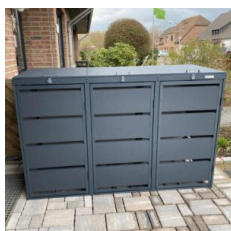

Zabudowa koszy na śmieci CoverBOX 3x120l

Obudowa na pojemniki CoverBOX to nowoczesne rozwiązanie dla osób ceniących porządek oraz estetykę. Blachy z których wykonana jest zabudowa są trwałe, nie wymagają konserwacji oraz są odporne na warunki atmosferyczne. Produkt POLSKI.

www.ppbin.com

Opis produktu

- Zabudowa śmietnikowa przeznaczona na 3 pojemnik 120l
- Kolor grafitowy RAL 7016
- Konstrukcja nośna wykonana z blachy ocynkowanej o grubości 1,25 mm
- Panele wykonane z blachy ocynkowanej ogniowo o grubości 0,5 mm
- Dodatkowe zabezpieczenie przed uszkodzeniem wewnętrznej warstwy paneli dzięki pomalowaniu jej ochronną warstwą
- Kłapa podnoszona do góry z blokadą wysokości
- Drzwi frontowe ułatwiają wyjęcie pojemnika z zabudowy
- Odporne na korozję zawiąsy i zamknięcia
- Do samodzielnego montażu zgodnie z instrukcją
- Zabudowa posiada otwory w dolnych listwach przygotowane do przytwierdzenia do podłoża (kotwy i kołki nie wchodzą w skład zestawu)
- Szerokość: 177 cm
- Głębokość: 68 cm
- Wysokość: 114 cm
- Waga: 55,5 kg
- Czas realizacji: do 2 tygodni