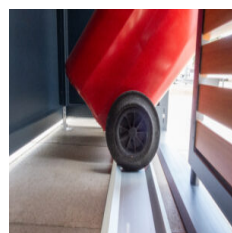

Obudowa pojemników StyleBOX Linis 3x240l

Obudowa pojemników na odpady StyleBOX Linien sprawi, że Twoje otoczenie będzie bardziej estetyczne, a panele drewniane dodadzą ponadczasowego charakteru. Wybierz kolor drzwi oraz zabudowy tak, aby była idealnie dopasowana do Twojego stylu oraz potrzeb. Wybierając tą obudowę otrzymasz produkt najwyższej europejskiej jakości. Dach zabudowy można wypełnić nisko rosnącymi bylinami, sezonowymi kwiatami bądź ozdobnymi kamieniami.

www.ppbin.com

Opis produktu

- Doskonałej jakości obudowa śmietnikowa marki DUKIN przeznaczona na 3 pojemniki 240l
- Pięć kolorów zabudowy oraz sześć odcieni drewna do wyboru
- „Zielony Dach” na górze obudowy umożliwi zbudowanie skalniaka bądź posadzenie niskich roślin
- Rynienki odpływowe umieszczone w rogach dachu odprowadzają wodę deszczową
- Ściany boczne oraz dach wykonane z aluminium
- Rama ze stali zabezpieczona dodatkowo przed korozją
- Nóżki poziomujące wykonane ze stali nierdzewnej
- Malowana proszkowo
- Do ustawienia na twardym podłożu: kostka, asfalt, beton, bruk
- Zabudowa jest wysyłana kompletna i zmontowana na palecie - gotowa do umieszczania w dedykowanym miejscu
- Szerokość: 212 cm
- Głębokość: 129 cm
- Wysokość: 90 cm
- Czas realizacji: 7-8 tygodni