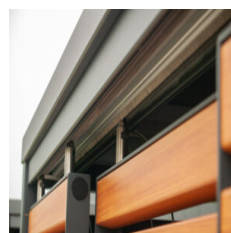

Obudowa pojemników StyleBOX Linis 3x240l

Obudowa pojemników na odpady StyleBOX Linien sprawi, że Twoje otoczenie będzie bardziej estetyczne, a panele drewniane dodadzą ponadczasowego charakteru. Wybierz kolor drzwi oraz zabudowy tak, aby była idealnie dopasowana do Twojego stylu oraz potrzeb. Wybierając tą obudowę otrzymasz produkt najwyższej europejskiej jakości. Dach zabudowy można wypełnić nisko rosnącymi bylinami, sezonowymi kwiatami bądź ozdobnymi kamieniami.

www.ppbin.com

Opis produktu

- Doskonałej jakości obudowa śmietnikowa marki DUKIN przeznaczona na 3 pojemniki 240l
- Pięć kolorów zabudowy oraz sześć odcieni drewna do wyboru
- „Zielony Dach” na górze obudowy umożliwi zbudowanie skalniaka bądź posadzenie niskich roślin
- Rynienki odpływowe umieszczone w rogach dachu odprowadzają wodę deszczową
- Ściany boczne oraz dach wykonane z aluminium
- Rama ze stali zabezpieczona dodatkowo przed korozją
- Nóżki poziomujące wykonane ze stali nierdzewnej
- Malowana proszkowo
- Do ustawienia na twardym podłożu: kostka, asfalt, beton, bruk
- Zabudowa jest wysyłana kompletna i zmontowana na palecie - gotowa do umieszczania w dedykowanym miejscu
- Szerokość: 212 cm
- Głębokość: 129 cm
- Wysokość: 90 cm
- Czas realizacji: 7-8 tygodni