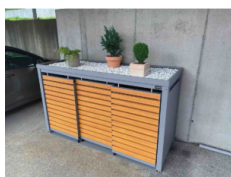

Obudowa pojemników StyleBOX Linis 3x240l

Obudowa pojemników na odpady StyleBOX Linien sprawi, że Twoje otoczenie będzie bardziej estetyczne, a panele drewniane dodadzą ponadczasowego charakteru. Wybierz kolor drzwi oraz zabudowy tak, aby była idealnie dopasowana do Twojego stylu oraz potrzeb. Wybierając tą obudowę otrzymasz produkt najwyższej europejskiej jakości. Dach zabudowy można wypełnić nisko rosnącymi bylinami, sezonowymi kwiatami bądź ozdobnymi kamieniami.

www.ppbin.com

Opis produktu

- Doskonałej jakości obudowa śmietnikowa marki DUKIN przeznaczona na 3 pojemniki 240l
- Pięć kolorów zabudowy oraz sześć odcieni drewna do wyboru
- „Zielony Dach” na górze obudowy umożliwi zbudowanie skalniaka bądź posadzenie niskich roślin
- Rynienki odpływowe umieszczone w rogach dachu odprowadzają wodę deszczową
- Ściany boczne oraz dach wykonane z aluminium
- Rama ze stali zabezpieczona dodatkowo przed korozją
- Nóżki poziomujące wykonane ze stali nierdzewnej
- Malowana proszkowo
- Do ustawienia na twardym podłożu: kostka, asfalt, beton, bruk
- Zabudowa jest wysyłana kompletna i zmontowana na palecie - gotowa do umieszczania w dedykowanym miejscu
- Szerokość: 212 cm
- Głębokość: 129 cm
- Wysokość: 90 cm
- Czas realizacji: 7-8 tygodni