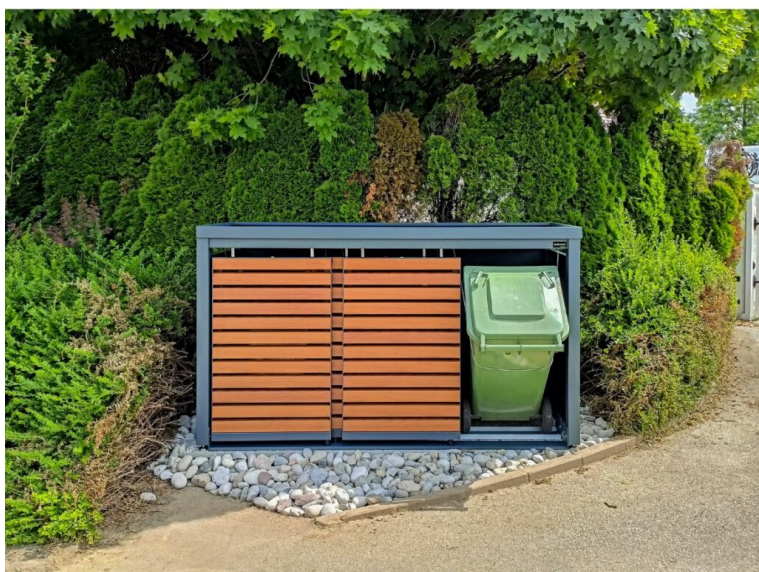

Obudowa pojemników StyleBOX Linis 3x240l

Obudowa pojemników na odpady StyleBOX Linien sprawi, że Twoje otoczenie będzie bardziej estetyczne, a panele drewniane dodadzą ponadczasowego charakteru. Wybierz kolor drzwi oraz zabudowy tak, aby była idealnie dopasowana do Twojego stylu oraz potrzeb. Wybierając tą obudowę otrzymasz produkt najwyższej europejskiej jakości. Dach zabudowy można wypełnić nisko rosnącymi bylinami, sezonowymi kwiatami bądź ozdobnymi kamieniami.

www.ppbin.com

Opis produktu

- Doskonałej jakości obudowa śmietnikowa marki DUKIN przeznaczona na 3 pojemniki 240l
- Pięć kolorów zabudowy oraz sześć odcieni drewna do wyboru
- „Zielony Dach” na górze obudowy umożliwi zbudowanie skalniaka bądź posadzenie niskich roślin
- Rynienki odpływowe umieszczone w rogach dachu odprowadzają wodę deszczową
- Ściany boczne oraz dach wykonane z aluminium
- Rama ze stali zabezpieczona dodatkowo przed korozją
- Nóżki poziomujące wykonane ze stali nierdzewnej
- Malowana proszkowo
- Do ustawienia na twardym podłożu: kostka, asfalt, beton, bruk
- Zabudowa jest wysyłana kompletna i zmontowana na palecie - gotowa do umieszczania w dedykowanym miejscu
- Szerokość: 212 cm
- Głębokość: 129 cm
- Wysokość: 90 cm
- Czas realizacji: 7-8 tygodni