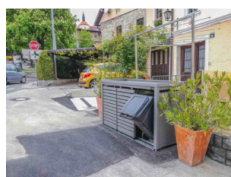

Obudowa pojemników StyleBOX Linis 3x240l

Obudowa pojemników na odpady StyleBOX Linien sprawi, że Twoje otoczenie będzie bardziej estetyczne, a panele drewniane dodadzą ponadczasowego charakteru. Wybierz kolor drzwi oraz zabudowy tak, aby była idealnie dopasowana do Twojego stylu oraz potrzeb. Wybierając tą obudowę otrzymasz produkt najwyższej europejskiej jakości. Dach zabudowy można wypełnić nisko rosnącymi bylinami, sezonowymi kwiatami bądź ozdobnymi kamieniami.

www.ppbin.com

Opis produktu

- Doskonałej jakości obudowa śmietnikowa marki DUKIN przeznaczona na 3 pojemniki 240l
- Pięć kolorów zabudowy oraz sześć odcieni drewna do wyboru
- „Zielony Dach” na górze obudowy umożliwi zbudowanie skalniaka bądź posadzenie niskich roślin
- Rynienki odpływowe umieszczone w rogach dachu odprowadzają wodę deszczową
- Ściany boczne oraz dach wykonane z aluminium
- Rama ze stali zabezpieczona dodatkowo przed korozją
- Nóżki poziomujące wykonane ze stali nierdzewnej
- Malowana proszkowo
- Do ustawienia na twardym podłożu: kostka, asfalt, beton, bruk
- Zabudowa jest wysyłana kompletna i zmontowana na palecie - gotowa do umieszczania w dedykowanym miejscu
- Szerokość: 212 cm
- Głębokość: 129 cm
- Wysokość: 90 cm
- Czas realizacji: 7-8 tygodni